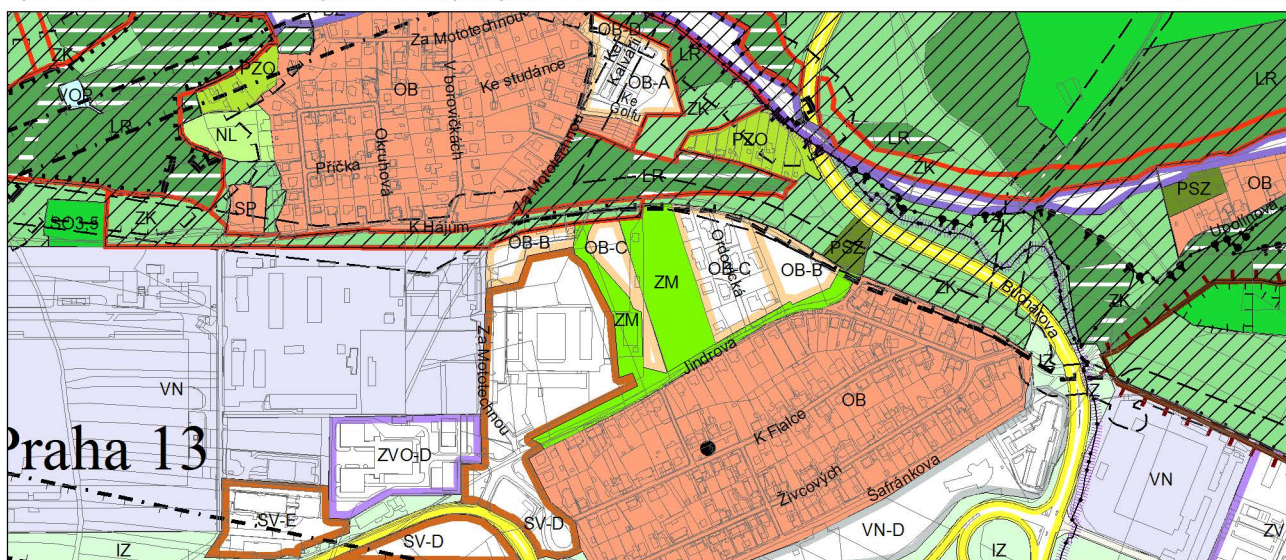

Výkres č. 31 – Podrobné členění ploch zeleně, platný stav k 1. 1. 2017

M 1 : 10 000

Promítnutí změny do výkresu č. 31 - Podrobné členění ploch zeleně

M 1 : 10 000